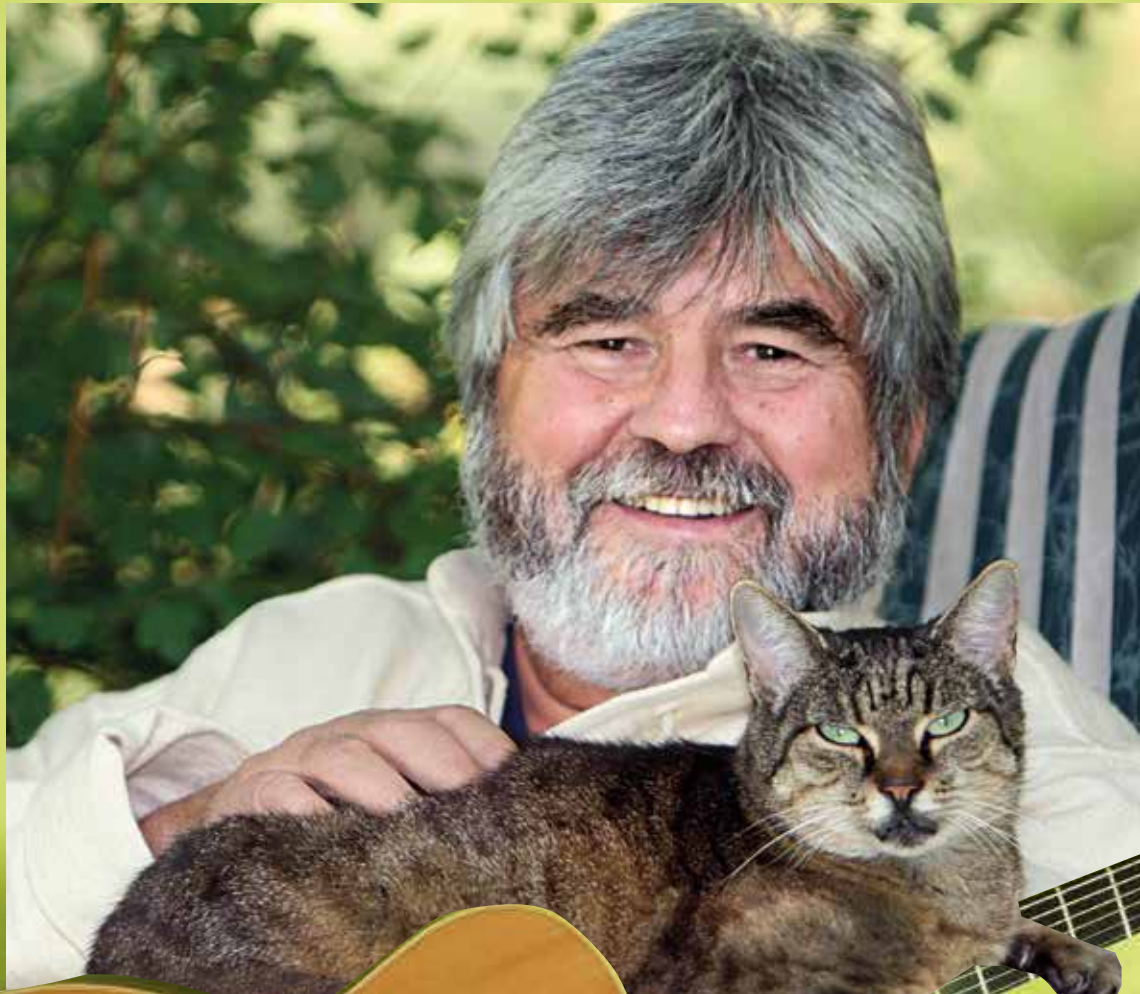

# SEEL's Tierleben und »IRISH TUNES & SONGS«

Eintritt frei

NABU Kreisverband Esslingen  
NABU-Scheune  
Weiler Schafhof 32/1  
73230 Kirchheim/Teck  
[www.NABU-kreis-es.de](http://www.NABU-kreis-es.de)  
(Anfahrtsskizze)  
[info@nabu-kreis-es.de](mailto:info@nabu-kreis-es.de)

Der NABU lädt den Dichter ein,  
der liest aus frechen Büchern,  
von Bienen, Huhn und Schwein  
und vielen andren Viechern.

Dazu gibts IRISCHE MUSIK,  
die fährt Euch in die Glieder  
und nimmt Euch auf die Reise mit,  
begeistert immer wieder.

**12. Mai, 19.30 Uhr**  
in der Schafhof-NABU-Scheune