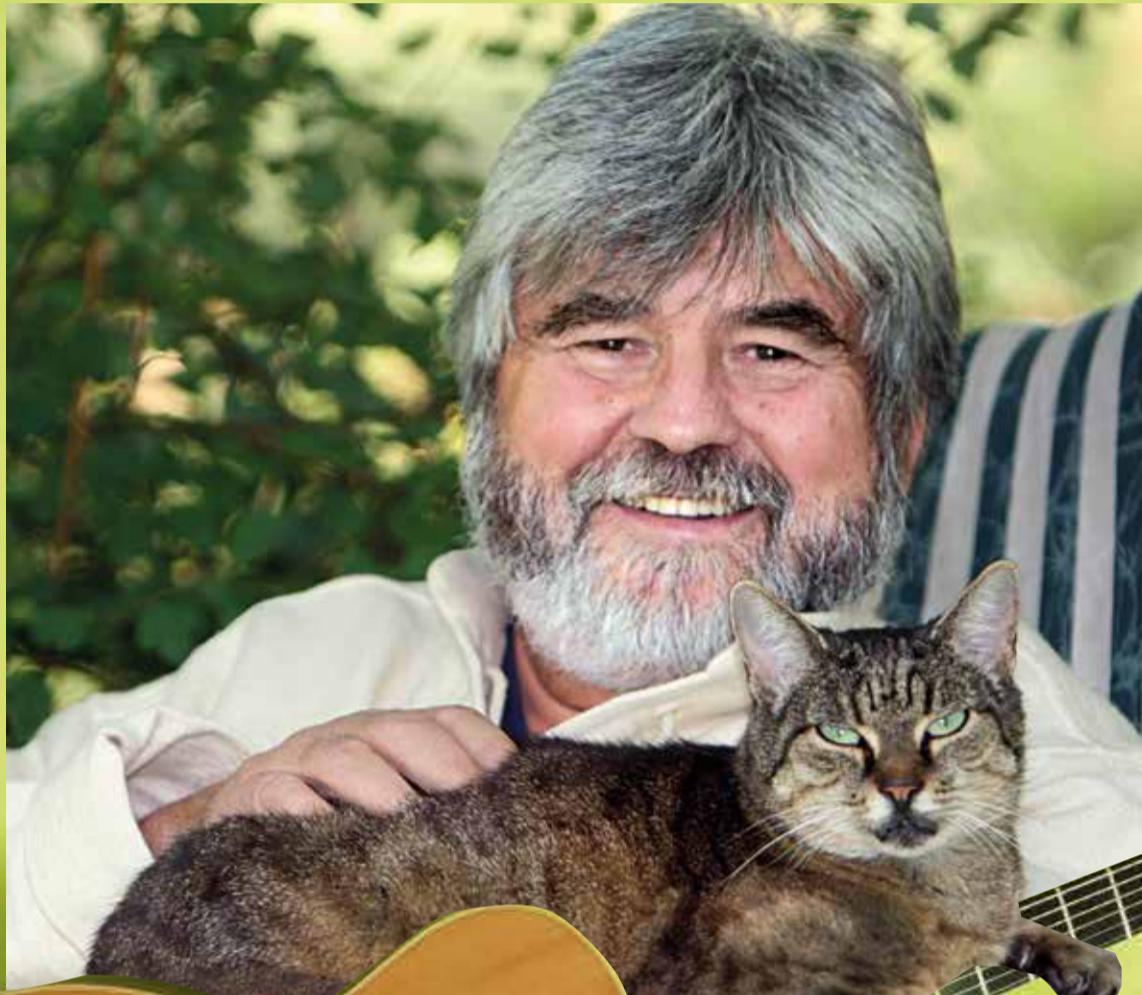

SEEL's Tierleben und »IRISH TUNES & SONGS«

Eintritt frei

NABU Kreisverband Esslingen
NABU-Scheune
Weiler Schafhof 32/1
73230 Kirchheim/Teck
www.NABU-kreis-es.de
(Anfahrtsskizze)
info@NABU-kreis-es.de

Der NABU lädt den Dichter ein,
der liest aus frechen Büchern,
von Bienen, Huhn und Schwein
und vielen andren Viechern.

Dazu gibts IRISCHE MUSIK,
die fährt Euch in die Glieder
und nimmt Euch auf die Reise mit,
begeistert immer wieder.

13. Oktober, 20 Uhr in der Schafhof-NABU-Scheune